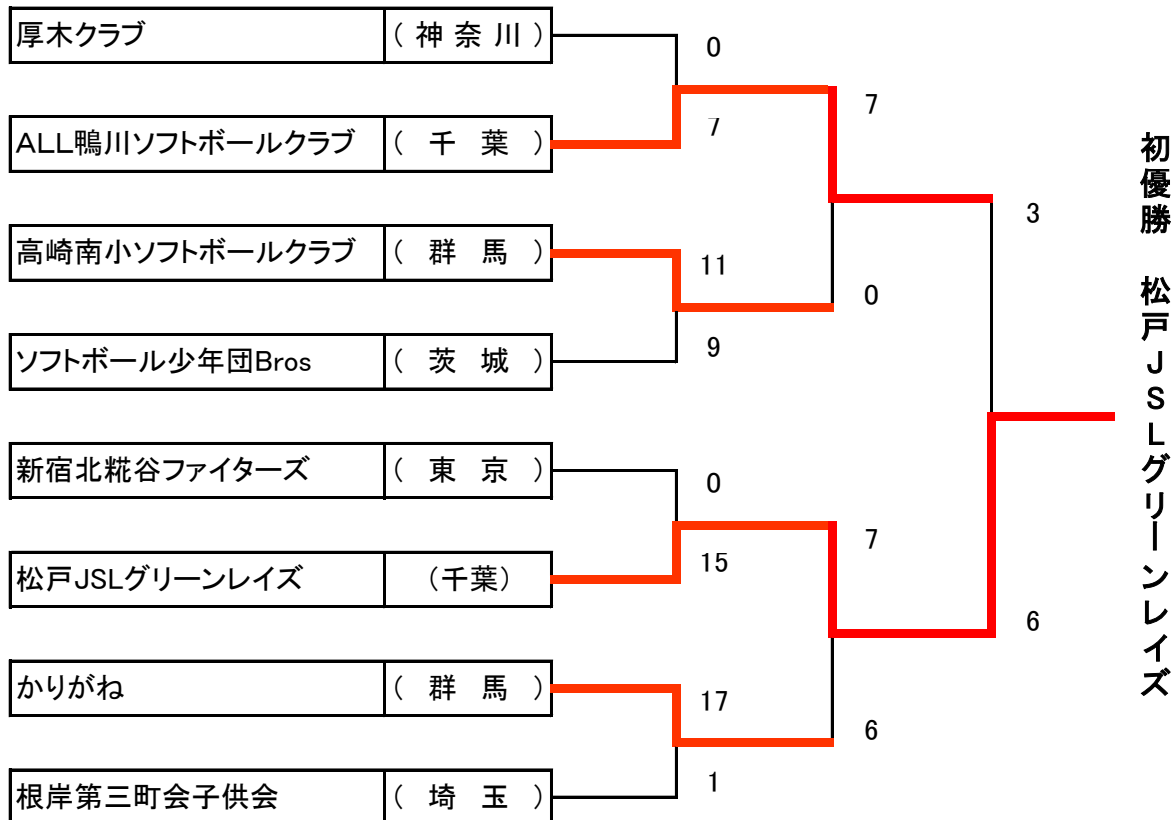

第35回関東小学生選抜男女ソフトボール大会

開催地: 群馬県前橋市登利平桃ノ木川グラウンド

期日: 令和7年4月19日から20日

<男子>

<女子>