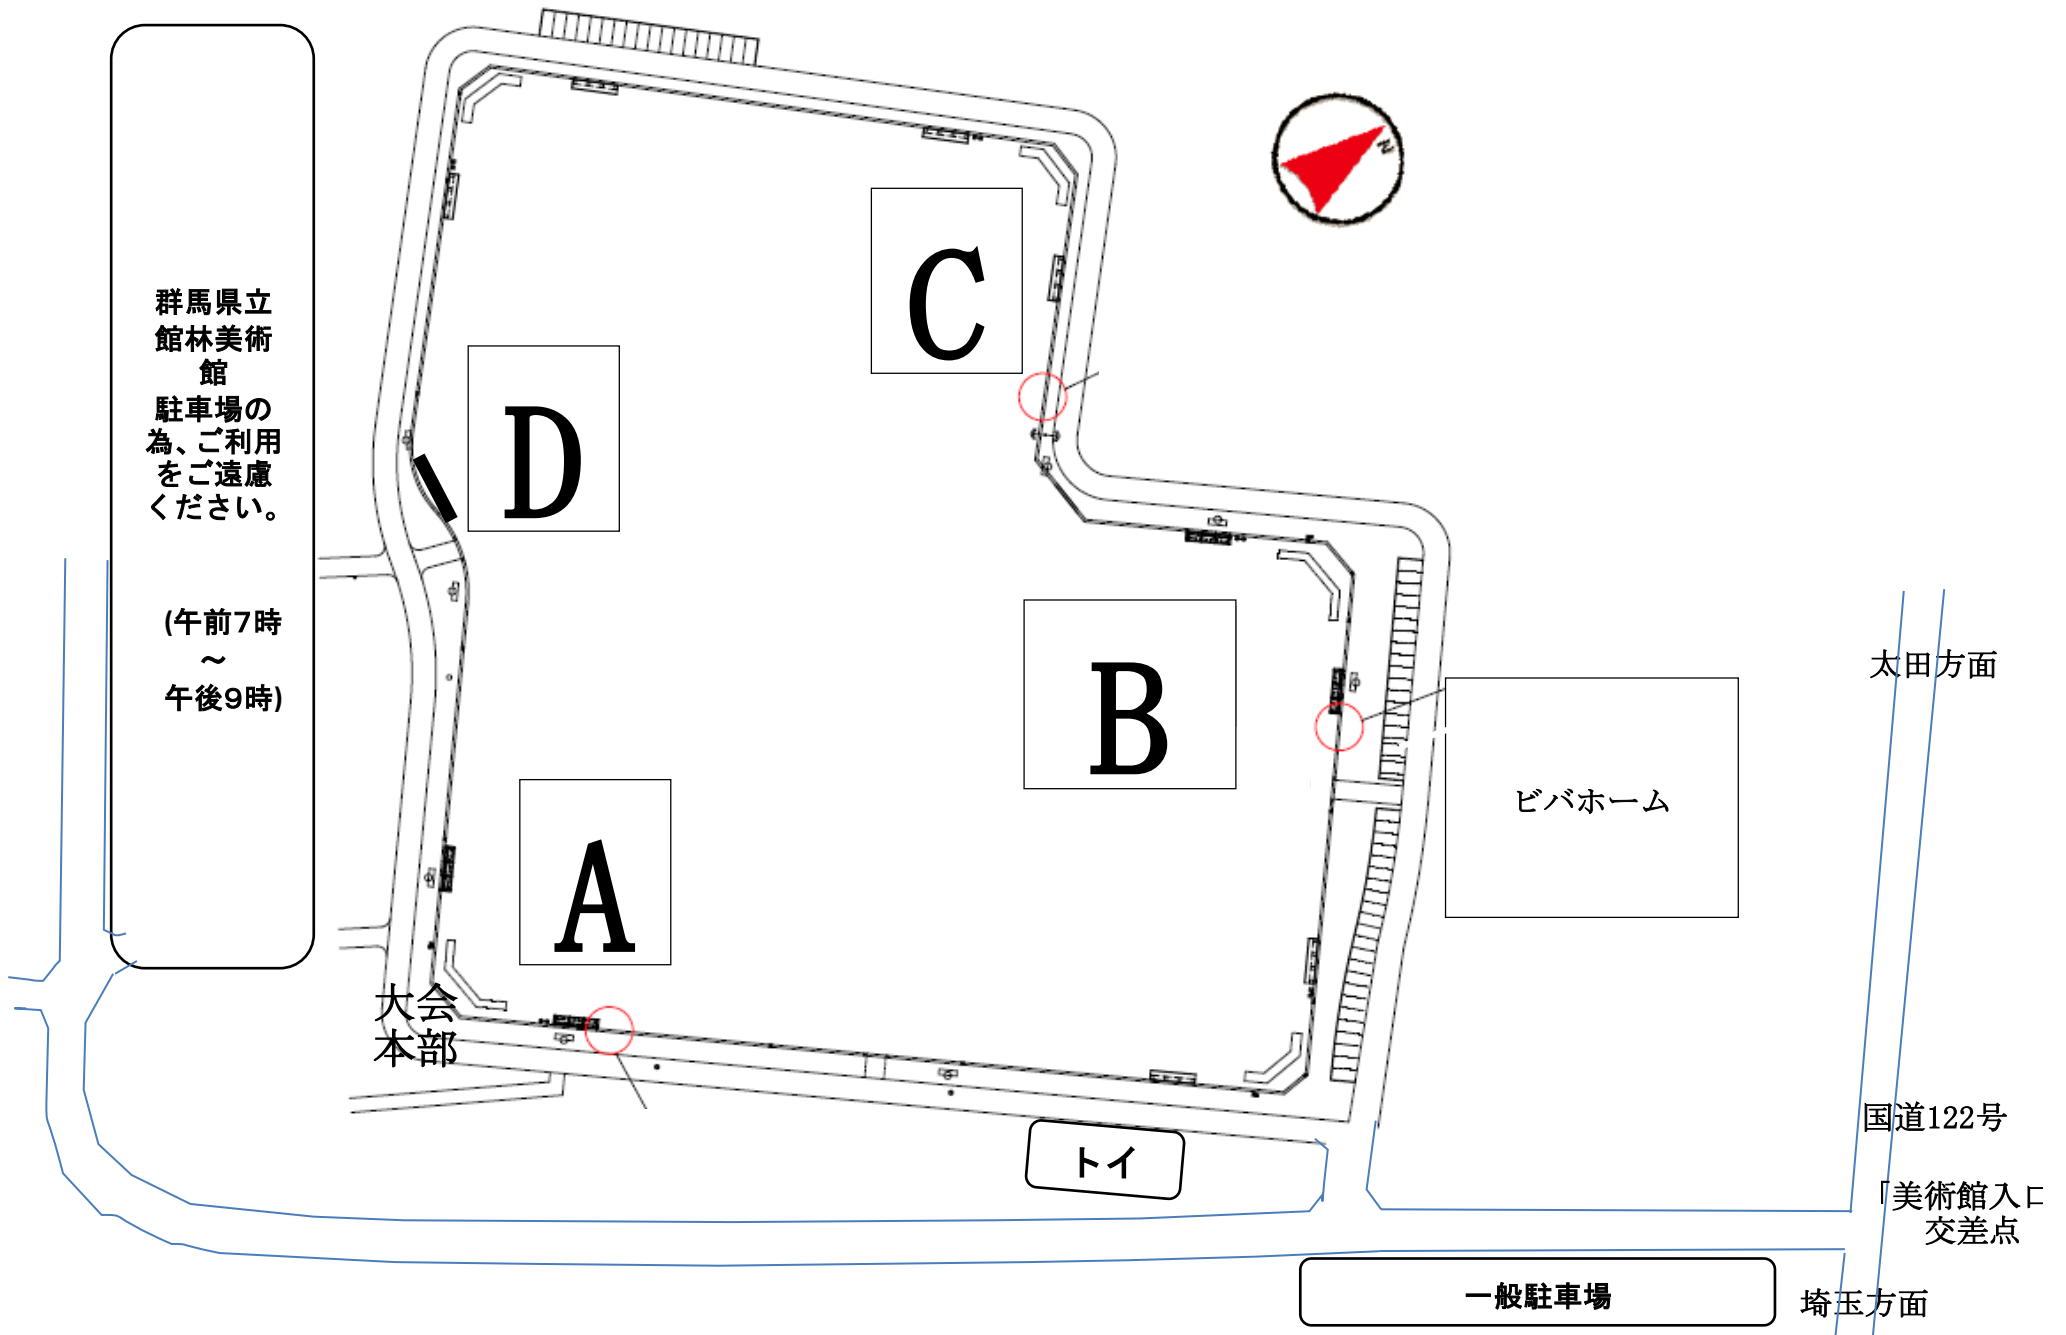

高根運動場 球場位置図

群馬県立
館林美術
館
駐車場の
為、ご利用
をご遠慮
ください。

(午前7時
～
午後9時)

大会
本部

一般駐車場

太田方面

国道122号

美術館入口
交差点

埼玉方面