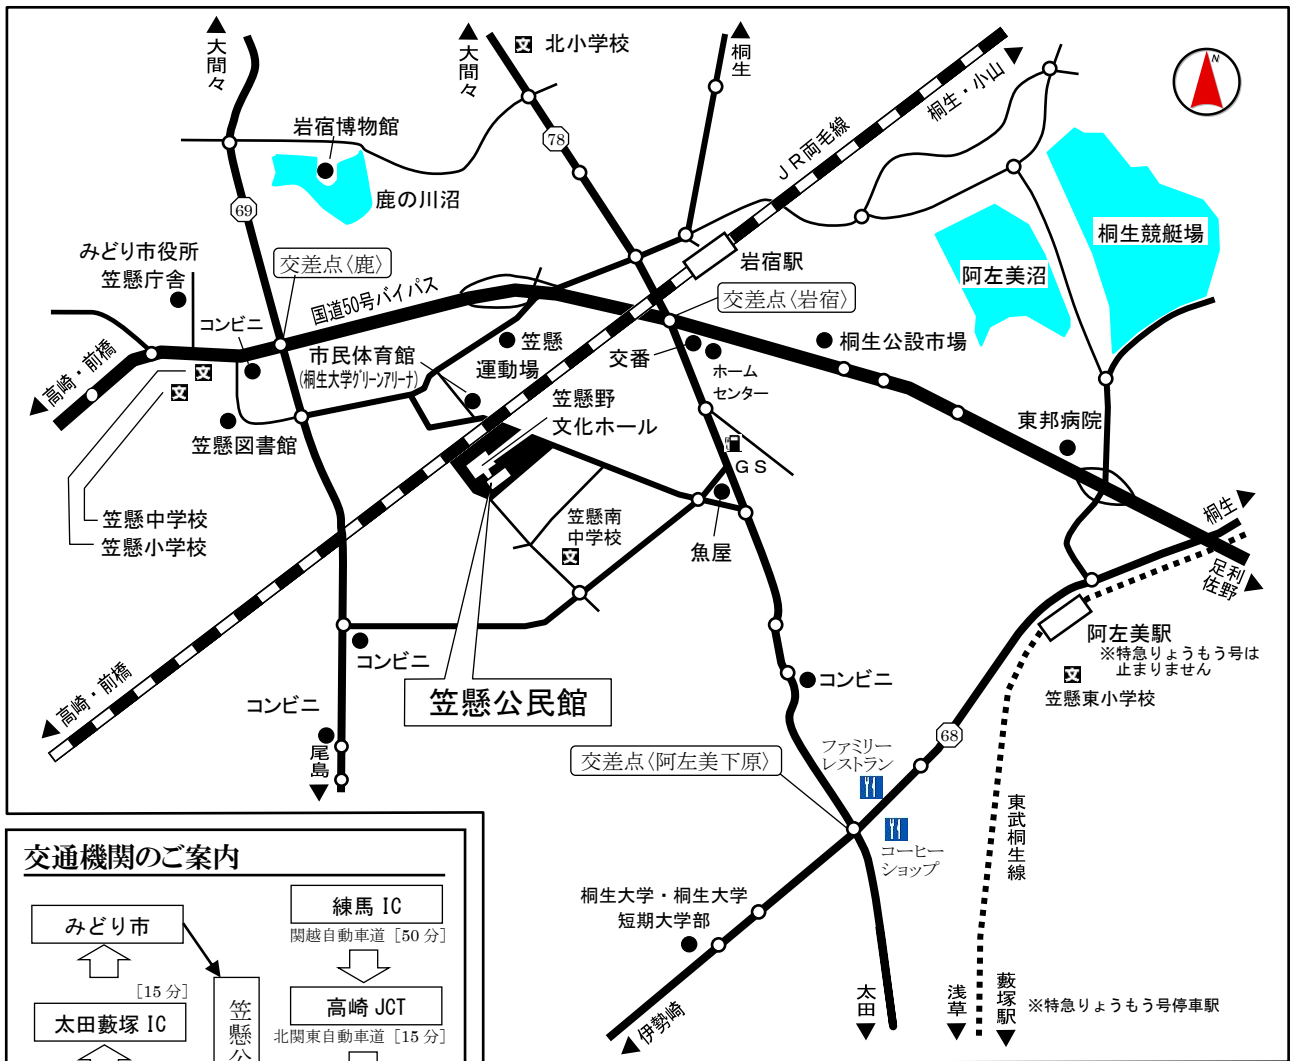

みどり市笠懸公民館 交通案内図

みどり市笠懸公民館
 群馬県みどり市笠懸町阿左美 1581-1 TEL 0277-76-2211
 E-mail : kouminkan@city.midori.gunma.jp