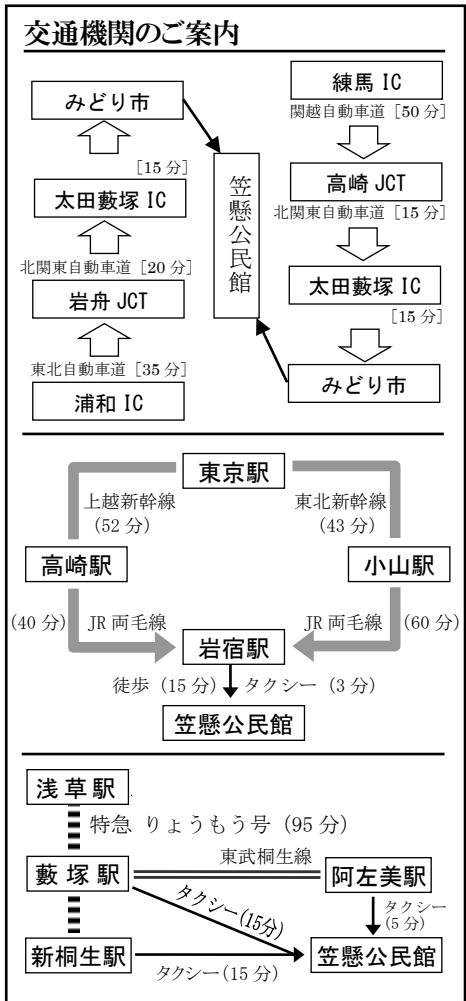

みどり市笠懸公民館 交通案内図

みどり市笠懸公民館
 群馬県みどり市笠懸町阿左美 1581-1 TEL 0277-76-2211
 E-mail : kouminkan@city.midori.gunma.jp