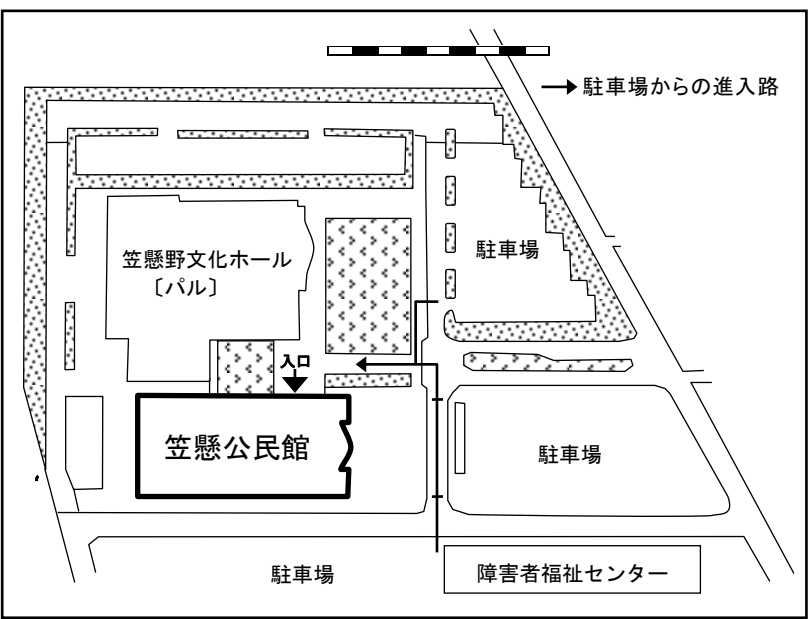

みどり市笠懸公民館 交通案内図

みどり市笠懸公民館
 群馬県みどり市笠懸町阿左美 1581-1 TEL 0277-76-2211
 E-mail : kouminkan@city.midori.gunma.jp