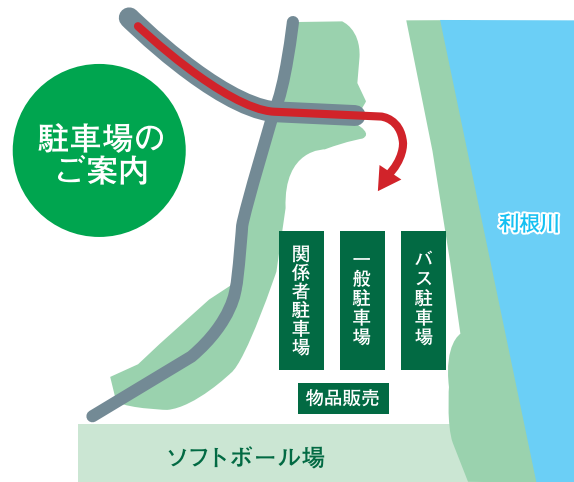

会場案内図(坂東橋緑地公園ソフトボール場)

広域案内図

拡大図

坂東橋緑地公園ソフトボール場
所在地：渋川市半田2836-1