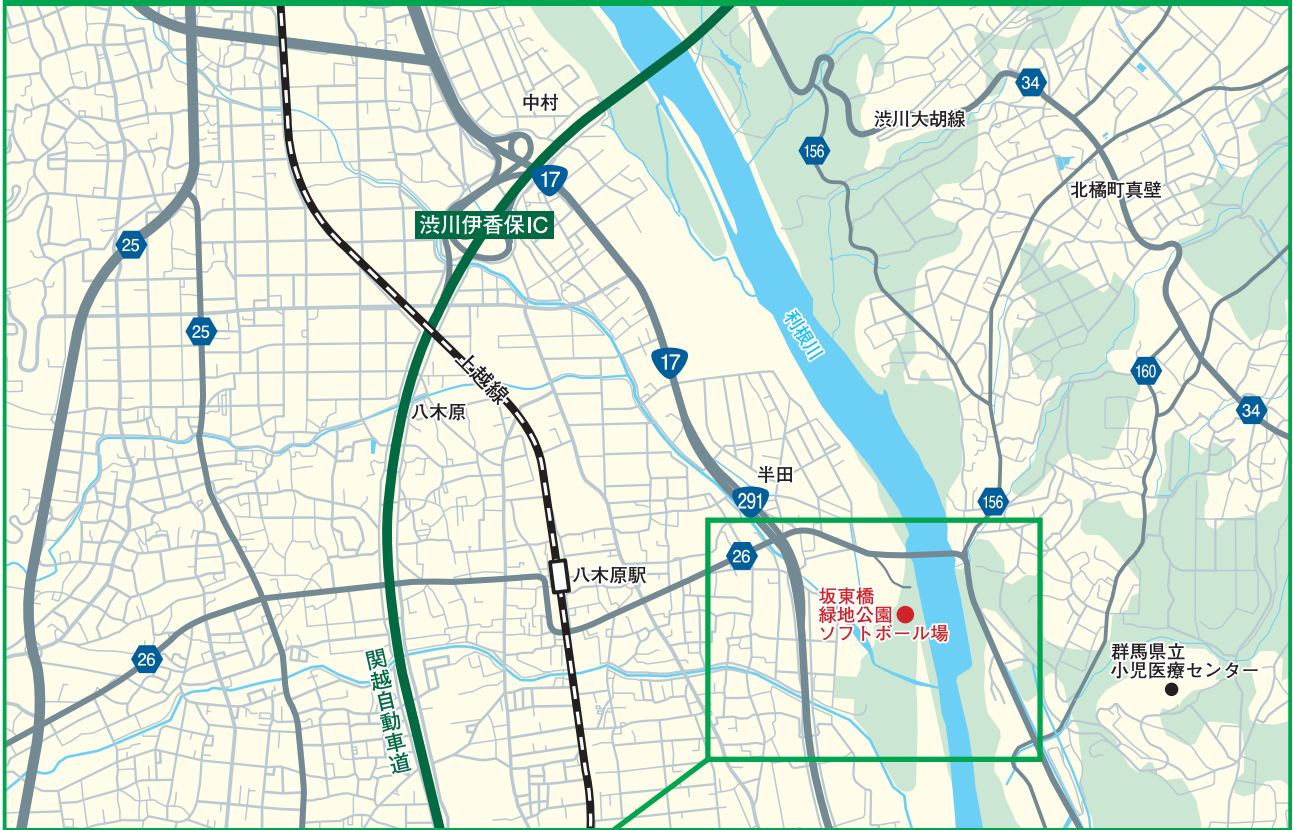

会場案内図(坂東橋緑地公園ソフトボール場)

広域案内図

拡大図

坂東橋緑地公園ソフトボール場
所在地：渋川市半田2836-1